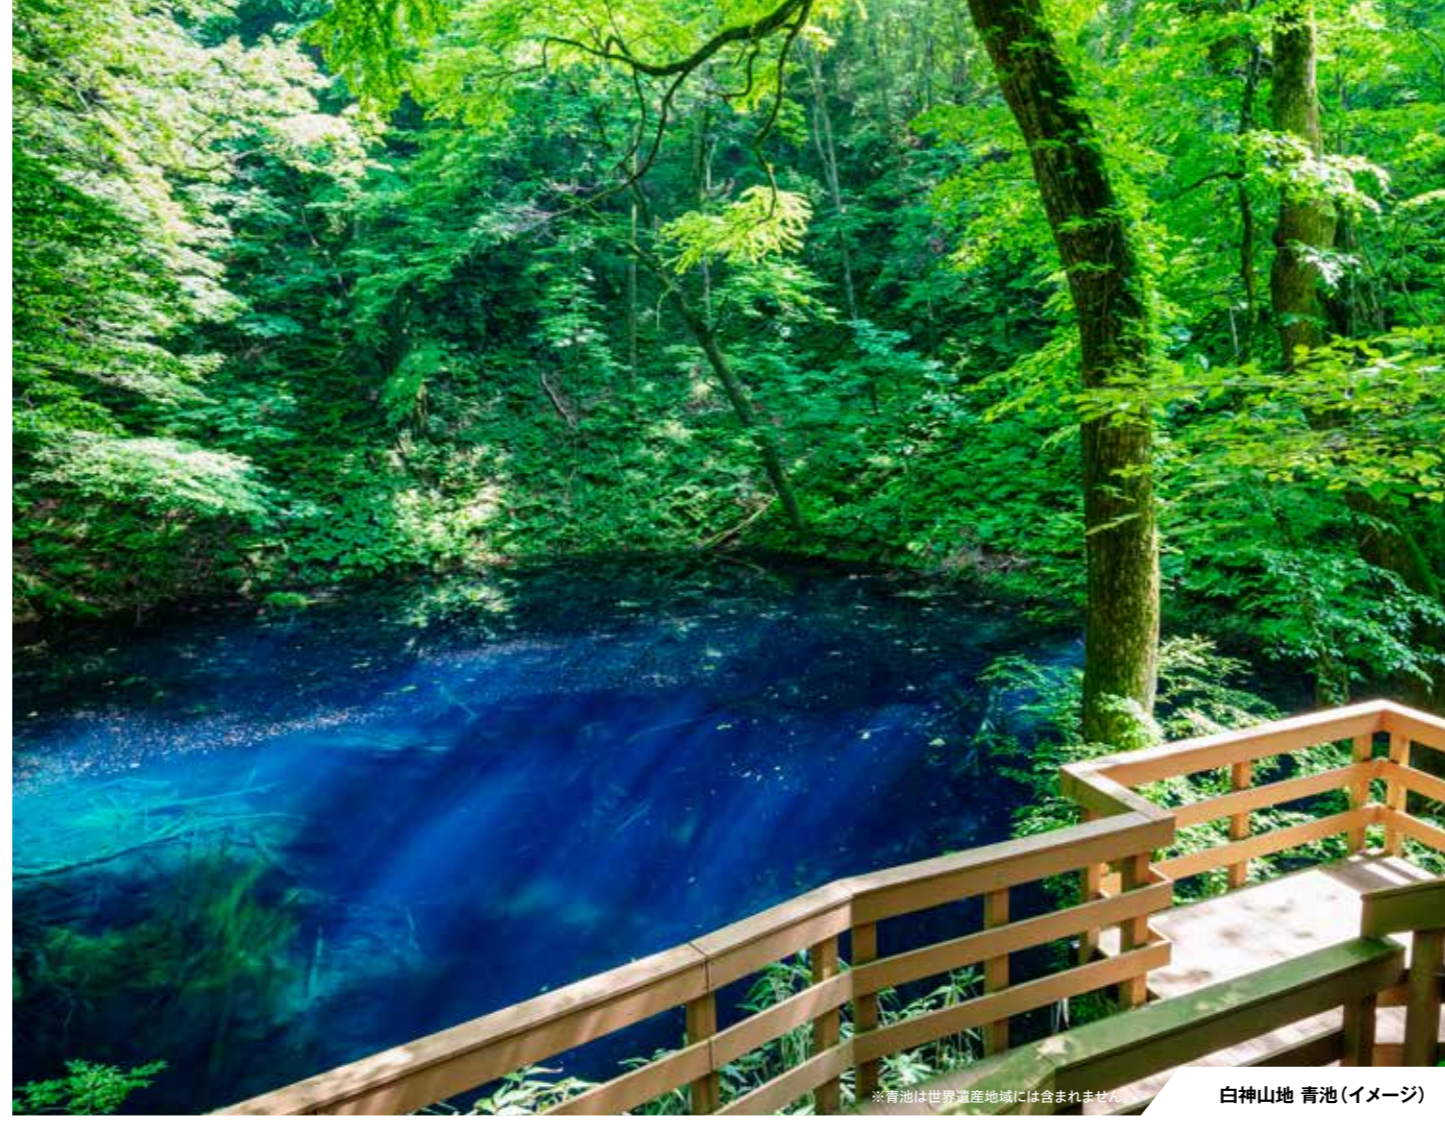

輪島市民大花火大会（イメージ）

2022年

6月7日 富山発 ↓
6月10日 富山着 4日間

富山発着

函館と白神山地 クルーズ

はるばるいこう函館・能代

6月。日本海は一年で一番穏やかな時期です。赤レンガの倉庫群など異国情緒溢れる北の港街・函館と新緑が萌える白神山地を訪れるクルーズです。
青く澄んだ水面が美しい白神山地の青池へはツアーバス追加料金なしでご案内します。

スケジュール ドレスコード 2回 1回

日程	入港	出港
6月7日 富山新港	17:00	
6月8日 能代	9:30	17:00
6月9日 函館	8:00	17:00
6月10日 富山新港	15:00	

□食事回数：朝3回、昼3回、夕3回 □最少催行人員：160名
※感染症の拡大防止、気象・海象、最少催行人員未達、その他の事情（発着地や寄港地の受入状況等）により、運航スケジュール、イベントを変更または中止する場合があります。
※集合時間は10:30~11:30頃を予定しております。最終的な集合時間は、確定書面（クルーズのしおり）でご案内いたします。

オプションツアー（別料金）

- 8日 白神山地 青池行きバス（午後） 追加料金なし
- ブナの森 岳代自然教育林を歩く ★★★
- 9日 いさりび鉄道乗車と松前の城下町訪問 ★
- 大沼散策～自然ガイド同行～ ★★★

※★印の数で健脚レベルを表します。
※オプションツアーは商船三井客船（株）の旅行企画・実施となります。具体的な内容とお申し込み方法は別途ご案内します。

エンターティナー

岩崎 良美【歌手】 富山新港～函館

1980年「赤と黒」でデビュー。1985年「タッチ」が大ヒットし、日本レコード大賞で金賞を受賞。現在は「おさるのジョージ」で語り手を担当し、活躍の場を広げている。

ご旅行代金（大人お一人様）

ステートルーム	デラックスルーム	スイートルーム
スタンダードステート	デラックスツイン	ジュニアスイート
110,000円	210,000円	294,000円
コンフォートステート	デラックスベランダ	オーシャンビュースイート
120,000円	230,000円	298,000円
スーパーアツイン	デラックスシングル	ピスタスイート
130,000円	264,000円	346,000円
		グランドスイート
		490,000円

※1室1名利用代金、1室3名利用代金と子供代金については最終ページをご確認ください。